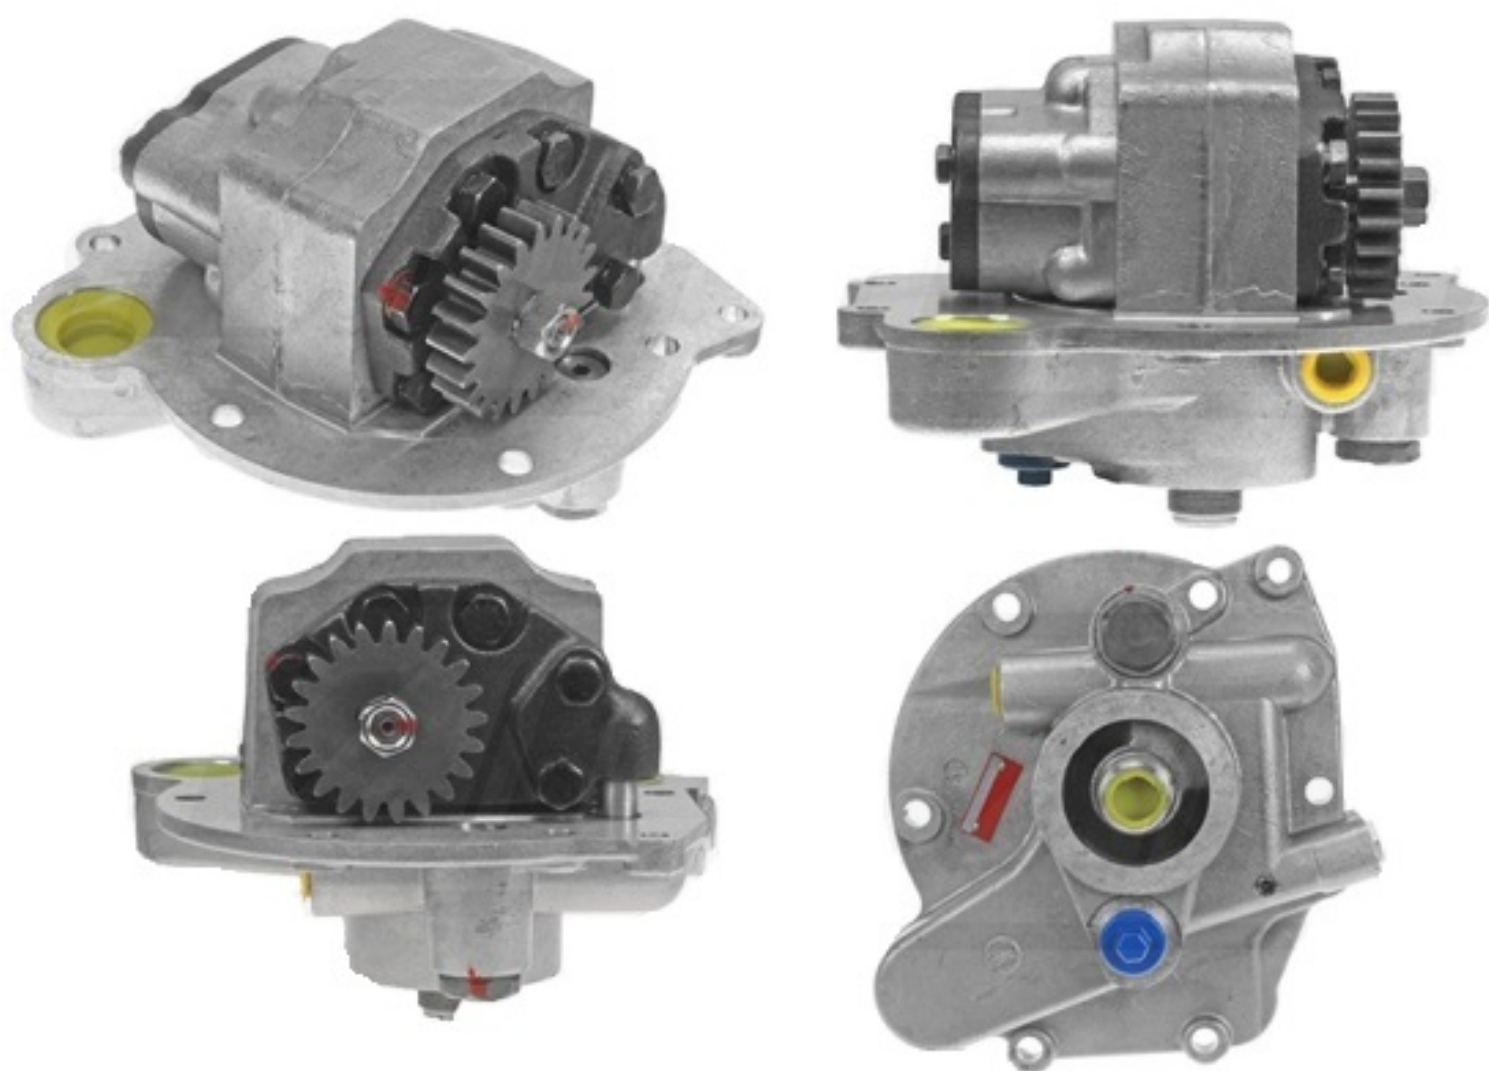

CONJUNTO CIGÜEÑAL

VPC1023

FORD NEW HOLLAND
6610/7610 76 DIENTES
4.400 STROKE

BOMBA DE ACEITE

VPD1075

FORD NEW HOLLAND
5310/6610/6810/7610
Y TB85/TB90/TB100/TB110

**ENGRANE
BALANCEADOR
DIENTE ANGOSTO
VPD1612**

ACTUADOR DE FRENOS

VPJ7316

**FORD NEW HOLLAND
5000/6600/NH
6610/7610/7810/
Y SERIE TN NH**

**BOMBA
HIDRAULICA
TANDEM
VPK1007**

**FORD NEW HOLLAND
S10 Y TB85/TB90/TB100/
TB110/TB120
ORIGINAL LIVENZA**

BOMBA HIDRAULICA VPK1018

**FORD NEW HOLLAND
5610/6610/7610/7810/8010
9.3 GPM
ORIGINAL LIVENZA**

BOMBA DE ACEITE

VPD1101

FORD NEW HOLLAND
3000/4000/5000/6600/555/655 IND.

ARRANQUE

FORD NEW HOLLAND

VPF2002

6600

CONJUNTO TAPA EMBRAGUE CLUTCH 13"

VPG1023

**FORD NEW HOLLAND
5610/6610/7610/7810/8010
RESORTES**