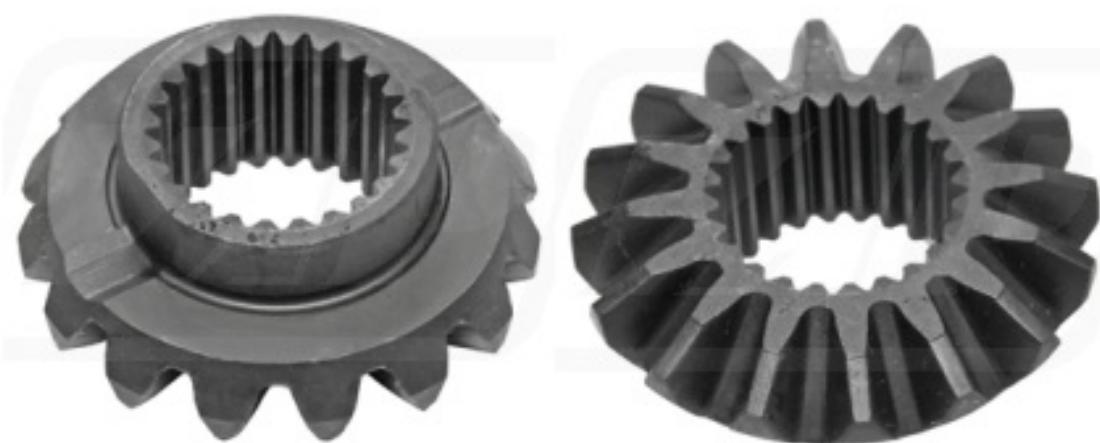

ENGRANE DEL DIFERENCIAL VPH3344

**5415/ 5615/ 5715/ 5425/
5625/ 5725
JOHN DEERE**